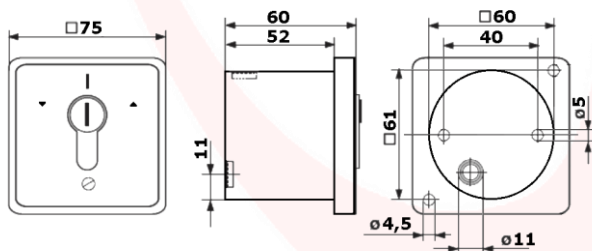

### HL.KSI2MO

Selettore da incasso 2 micro NO  
Wall embedded key selector 2 micro NO

Da incasso - Wall embedded

- Contenitore in pressofusione d'alluminio – Aluminium alloy
- Cilindro europeo – European cylinder
- Guarnizione interna per impermeabilità – Internal gasket for waterproof protection